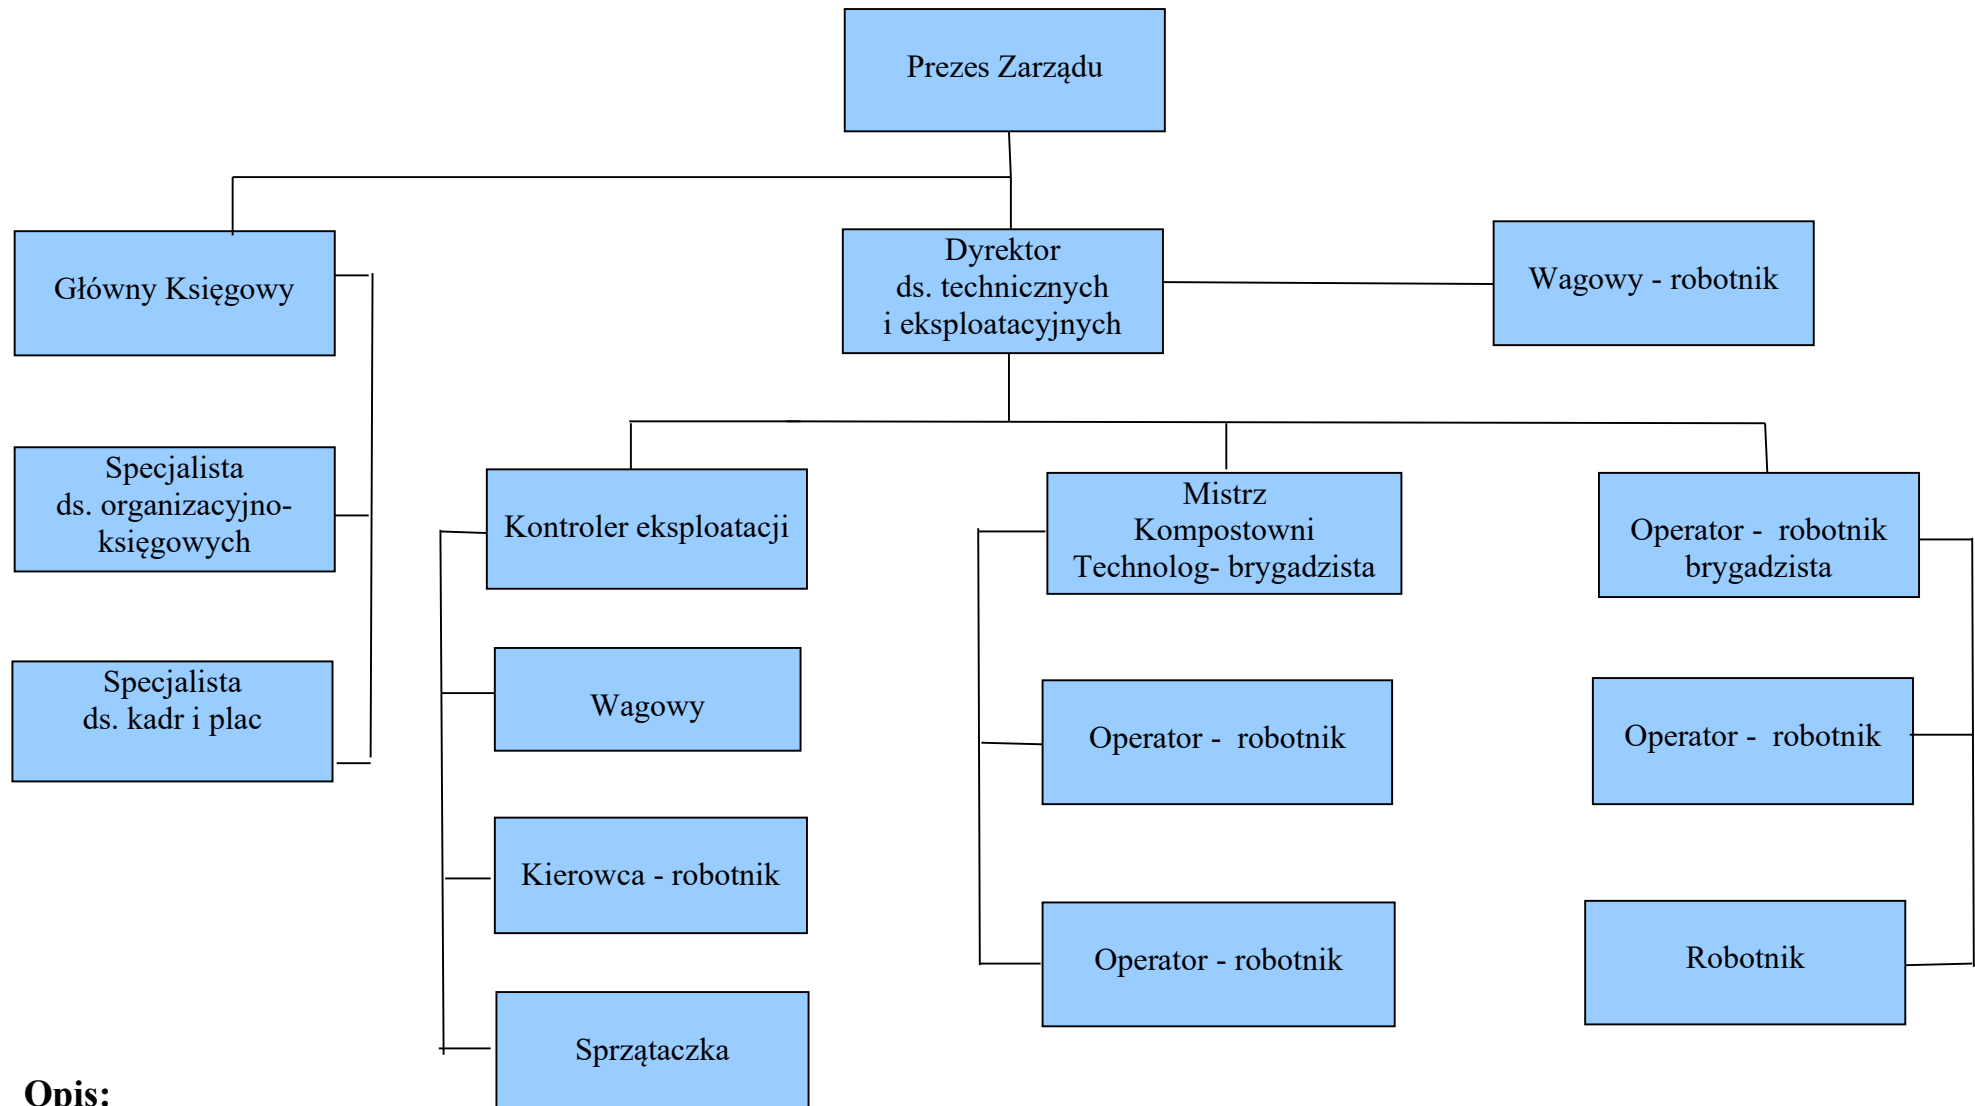

**SCHEMAT STRUKTURY ORGANIZACYJNEJ
ZAKŁADU ZAGOSPODAROWANIA ODPADÓW SP. Z O.O. W RACIBORZU
(zależność służbowa)**

Opis:

Stanowisko